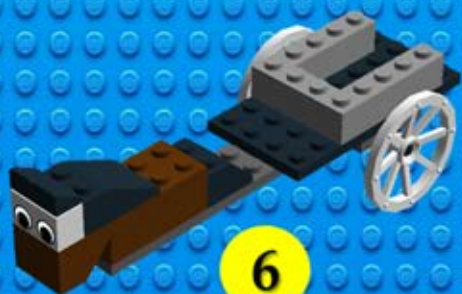

FORUM ANTIQUE
musée archéologique - Bavay

Charette romaine et borne milliaire

T
U
T
LEGO®

1

2

3

4

5

6

7

8

9

Le sais-tu? La borne milliaire est une borne en pierre qui indiquait la distance entre deux cités romaines. Dans le hall d'accueil du musée, tu peux en observer une...