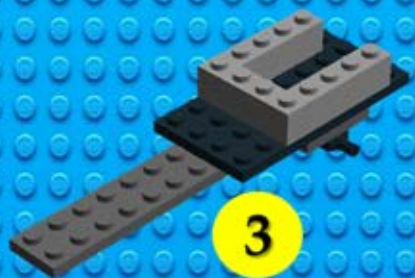

FORUM ANTIQUE
musée archéologique - Bavay

Charette romaine et borne milliaire

T
U
T
LEGO®

1

2

3

4

5

6

7

8

9

Le sais-tu? La borne milliaire est une borne en pierre qui indiquait la distance entre deux cités romaines. Dans le hall d'accueil du musée, tu peux en observer une...